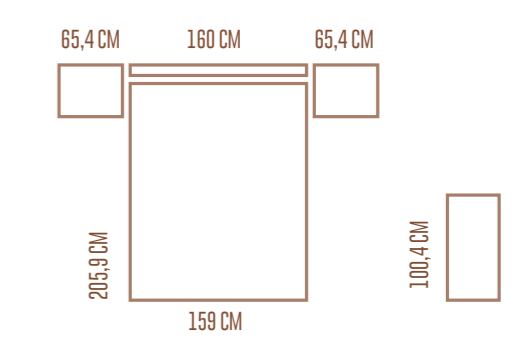

Cuadros collection

COMP. 031

- ELEGANT ←
- BLANCO LACADO