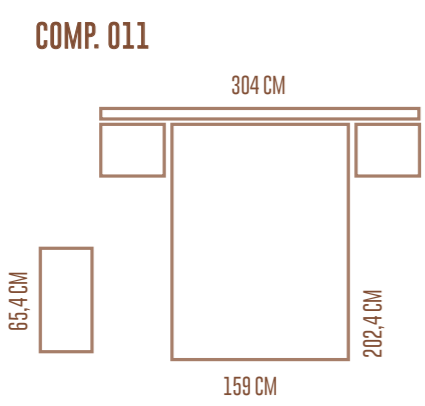

River collection