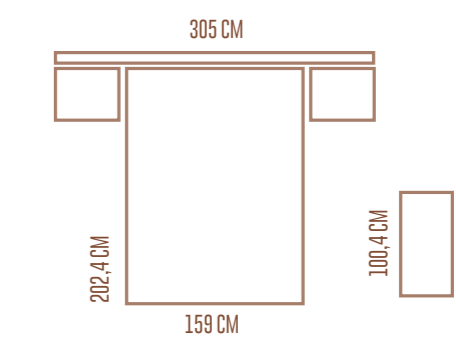

- HABANA ←
- BLANCO LACADO

Elba collection

COMP. 004

-  HABANA ←
-  BLANCO LACADO

Patas regulables en altura. Consultar tarifa.
Height adjustable legs. Check technical catalog.
Pieds réglables en hauteur. Consulter tarif technique.