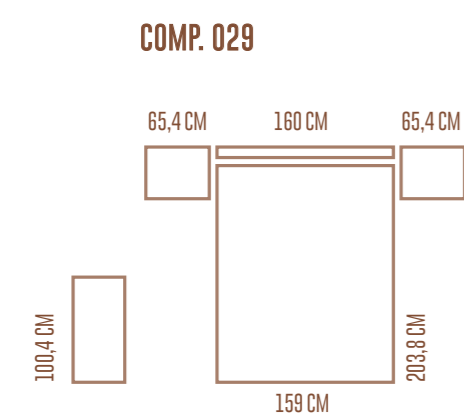

New Kea collection