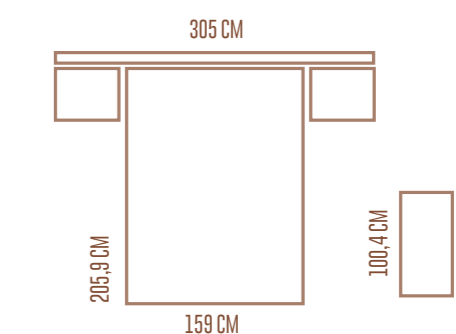

- HABANA ←
- ESSENCE
- GRIS LACADO
- COBALTO LACADO