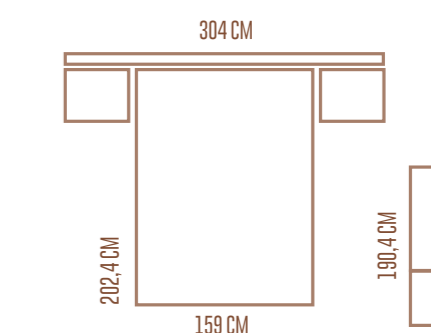

Rossa collection

COMP. 022