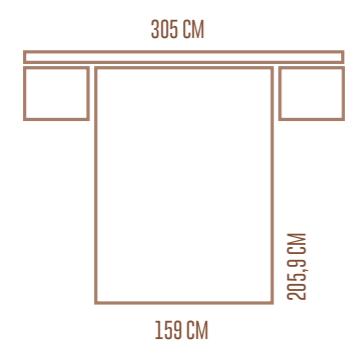

Burano collection

COMP. 025