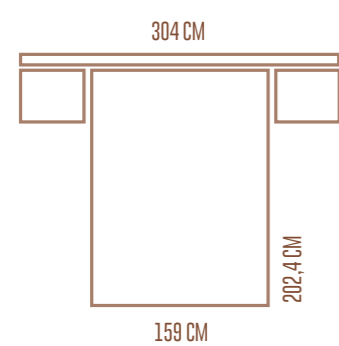

Skorpio collection

COMP. 038