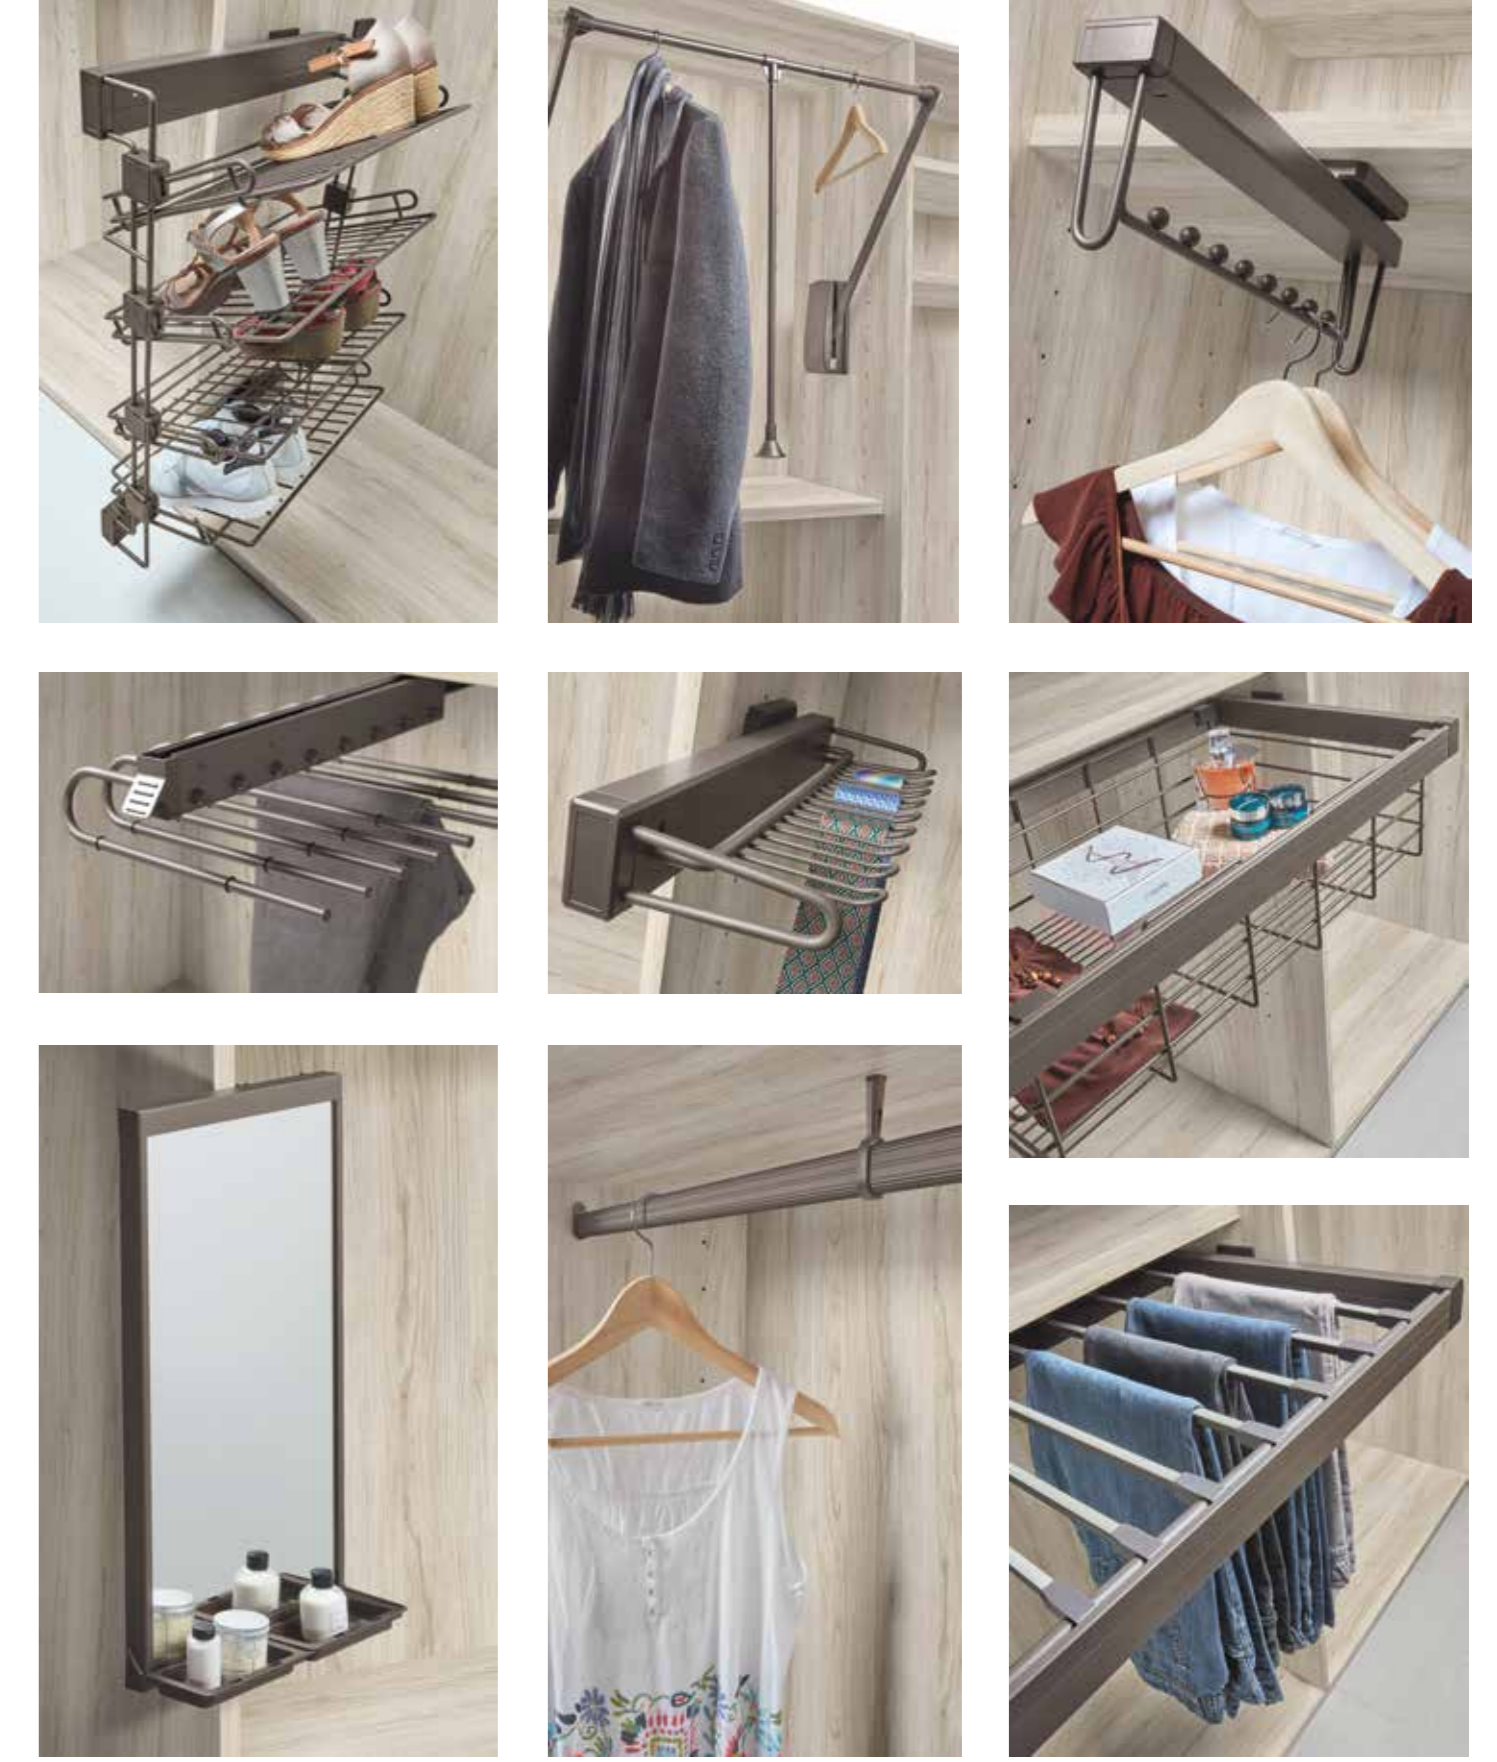

Vestidor 3 collection

Accesorios interiores
Interior Accessory. Accessoires intérieur.