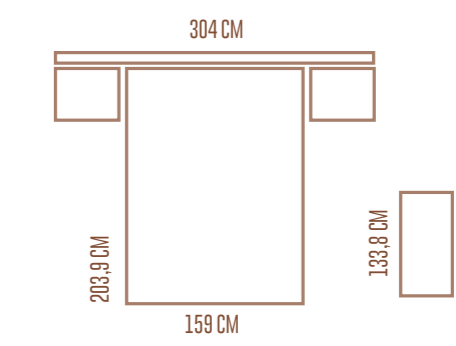

Stratos collection

COMP. 034