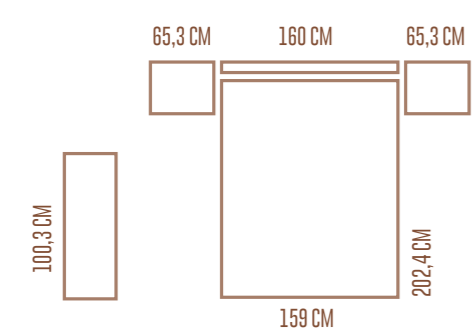

Wanda collection

POLAR ←

GRIS LACADO

BASALTO LACADO

PIZARRA LACADO

COMP. 013