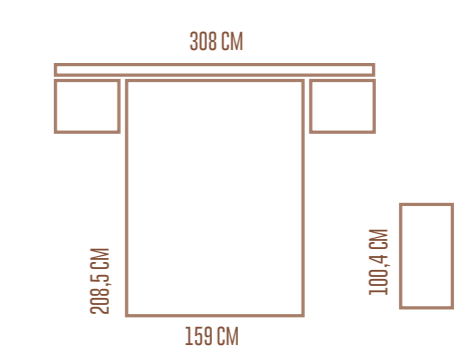

Bolonia Alas collection

COMP. 042

- BLANCO LACADO ←
- LUXOR
- TAP FUJI 07