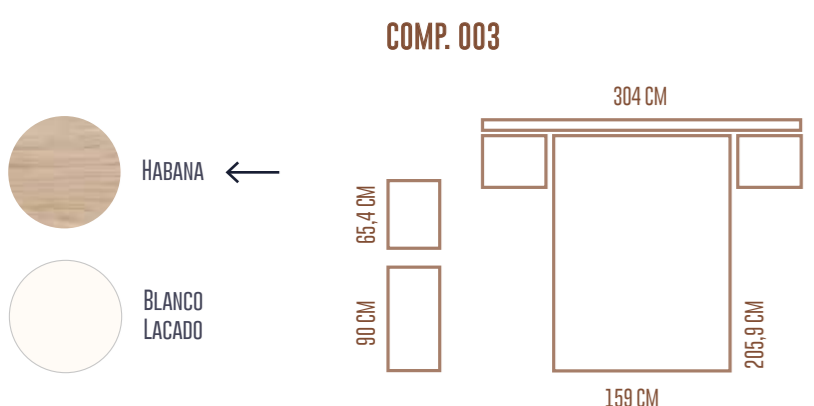

Icon collection