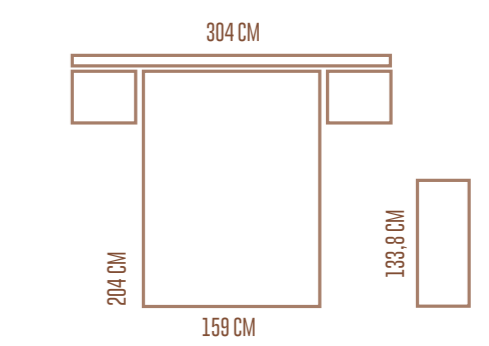

Kasos Alas collection

COMP. 032

- POLAR ←
- GRIS LACADO
- COSMIC