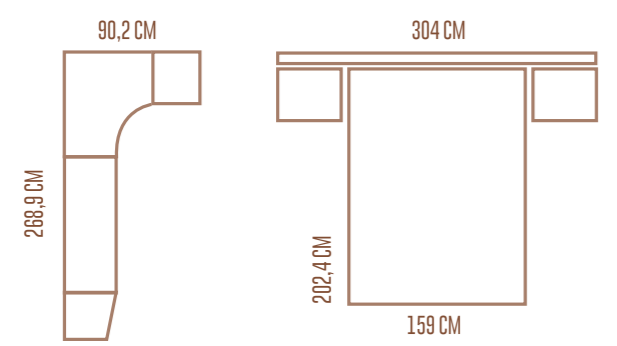

COMP. 037

- TUNDRA ←
- GRIS LACADO