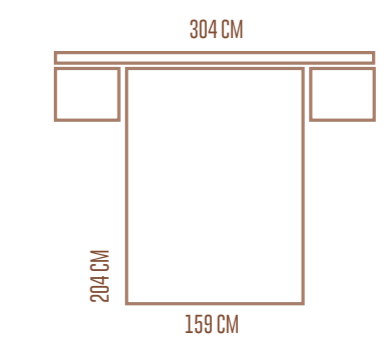

Indy collection

COMP. 041