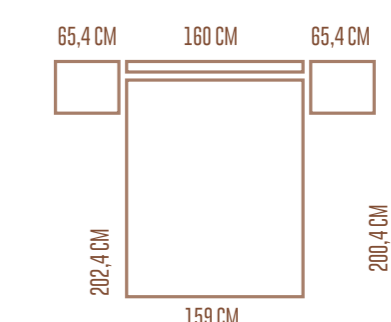

Wanda collection

COMP. 012