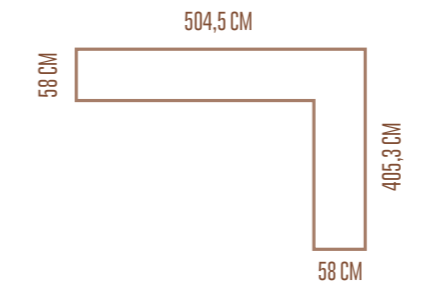

Vestidor 3 collection

Accesorios interiores
Interior Accessory. Accessoires intérieur.