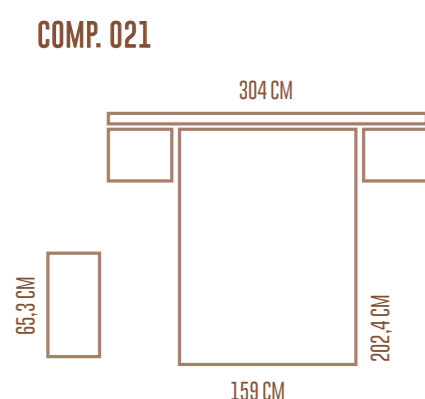

Génova collection