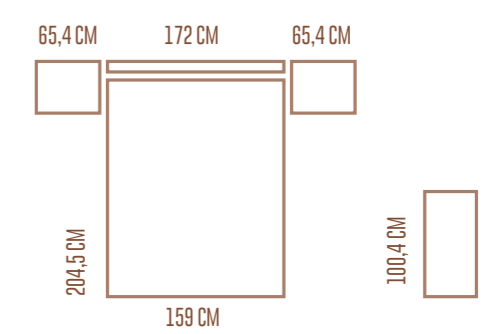

Valentino collection

COMP. 039