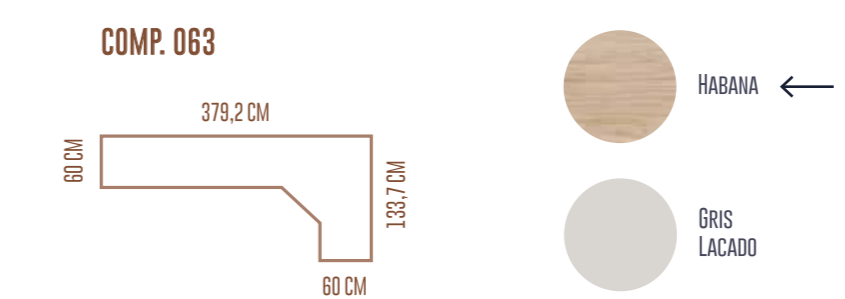

POLAR ←

COBALTO LACADO

BLANCO LACADO

COMP. 061

332,2 CM

60 CM

Armario 15 collection

COMP. 062