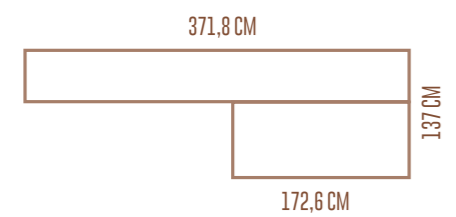

LEGEND ←

GRIS LACADO

TAP DAYTONA 11

COMP. 044