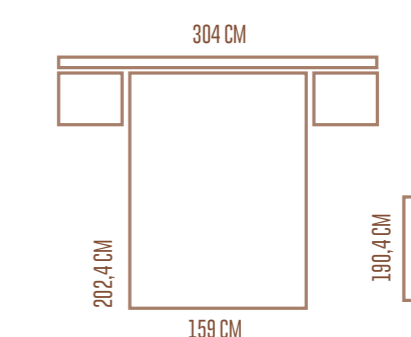

Wanda Alas collection

COMP. 014