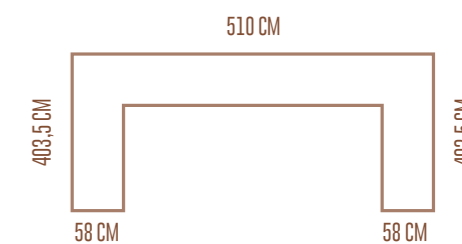

Armario 35 collection

LEGEND ←

COMP. 082

BASALTO LACADO

220,3 CM

88 CM

Armario 36 collection

Vestidor 1 collection