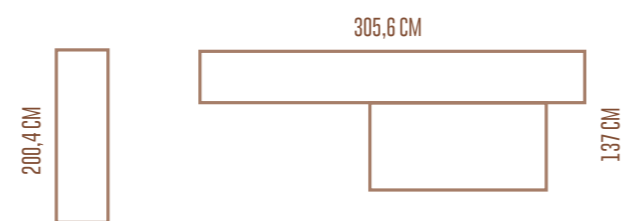

Abatible 3 collection

COMP. 046

- ARIDOS ←
- PIZARRA LACADO
- TAP DAYTONA 01