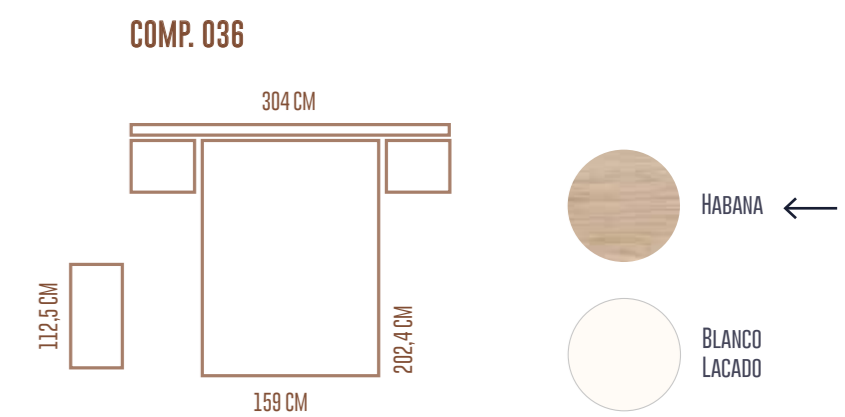

COMP. 033

Color Chordy

PANTONE®
17-1347
Autumn Leaf

Stratos collection

COMP. 034

Stratos collection

Skorpio collection

Skorpio collection