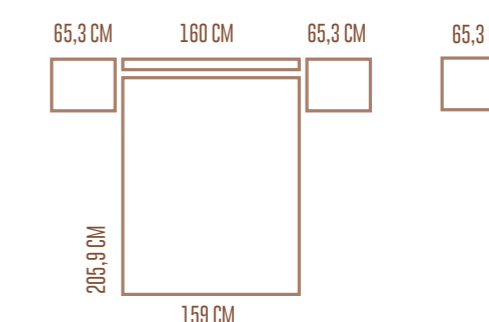

New Kea collection

COMP. 028

- HABANA ←
- LUXOR
- COSMIC
- ESSENCE