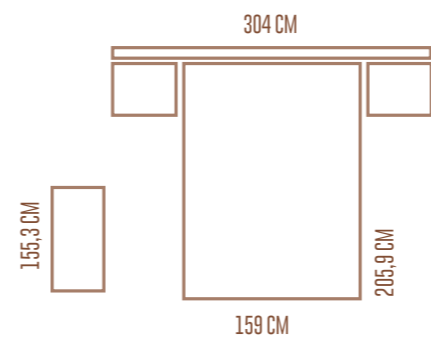

- LEGEND ←
- BASALTO LACADO
- ESSENCE

COMP. 001