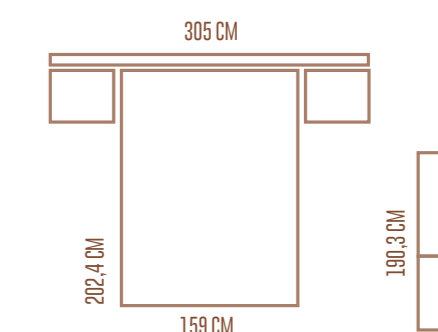

Elba Tapizado collection

COMP. 006

- ARIOS ←
- POLAR
- TAP DAYTONA 9