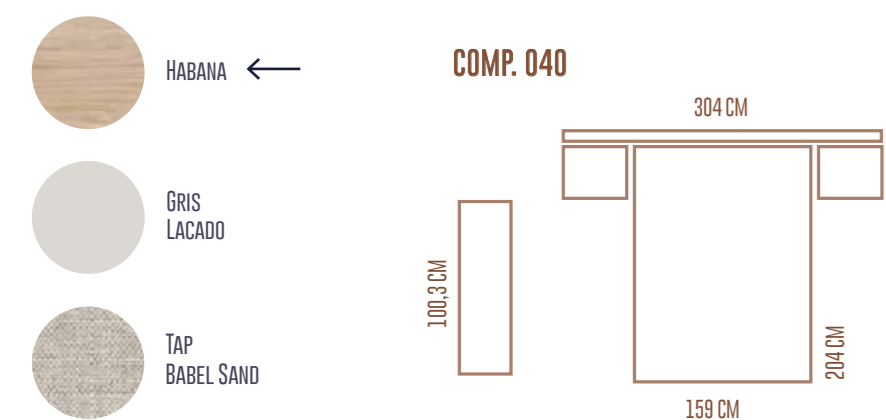

Indy collection