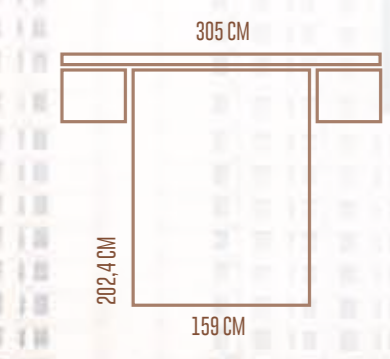

COMP. 007

- LEGEND ←
- COBALTO LACADO
- TAP FUJI 18

Elba
Tapizado