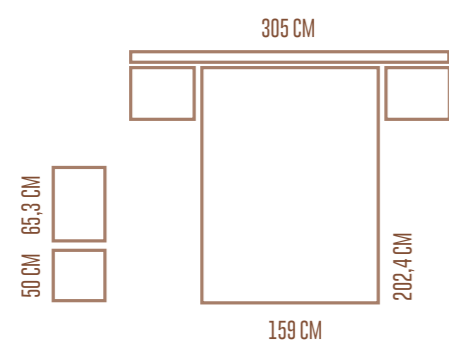

Elba collection

COMP. 005