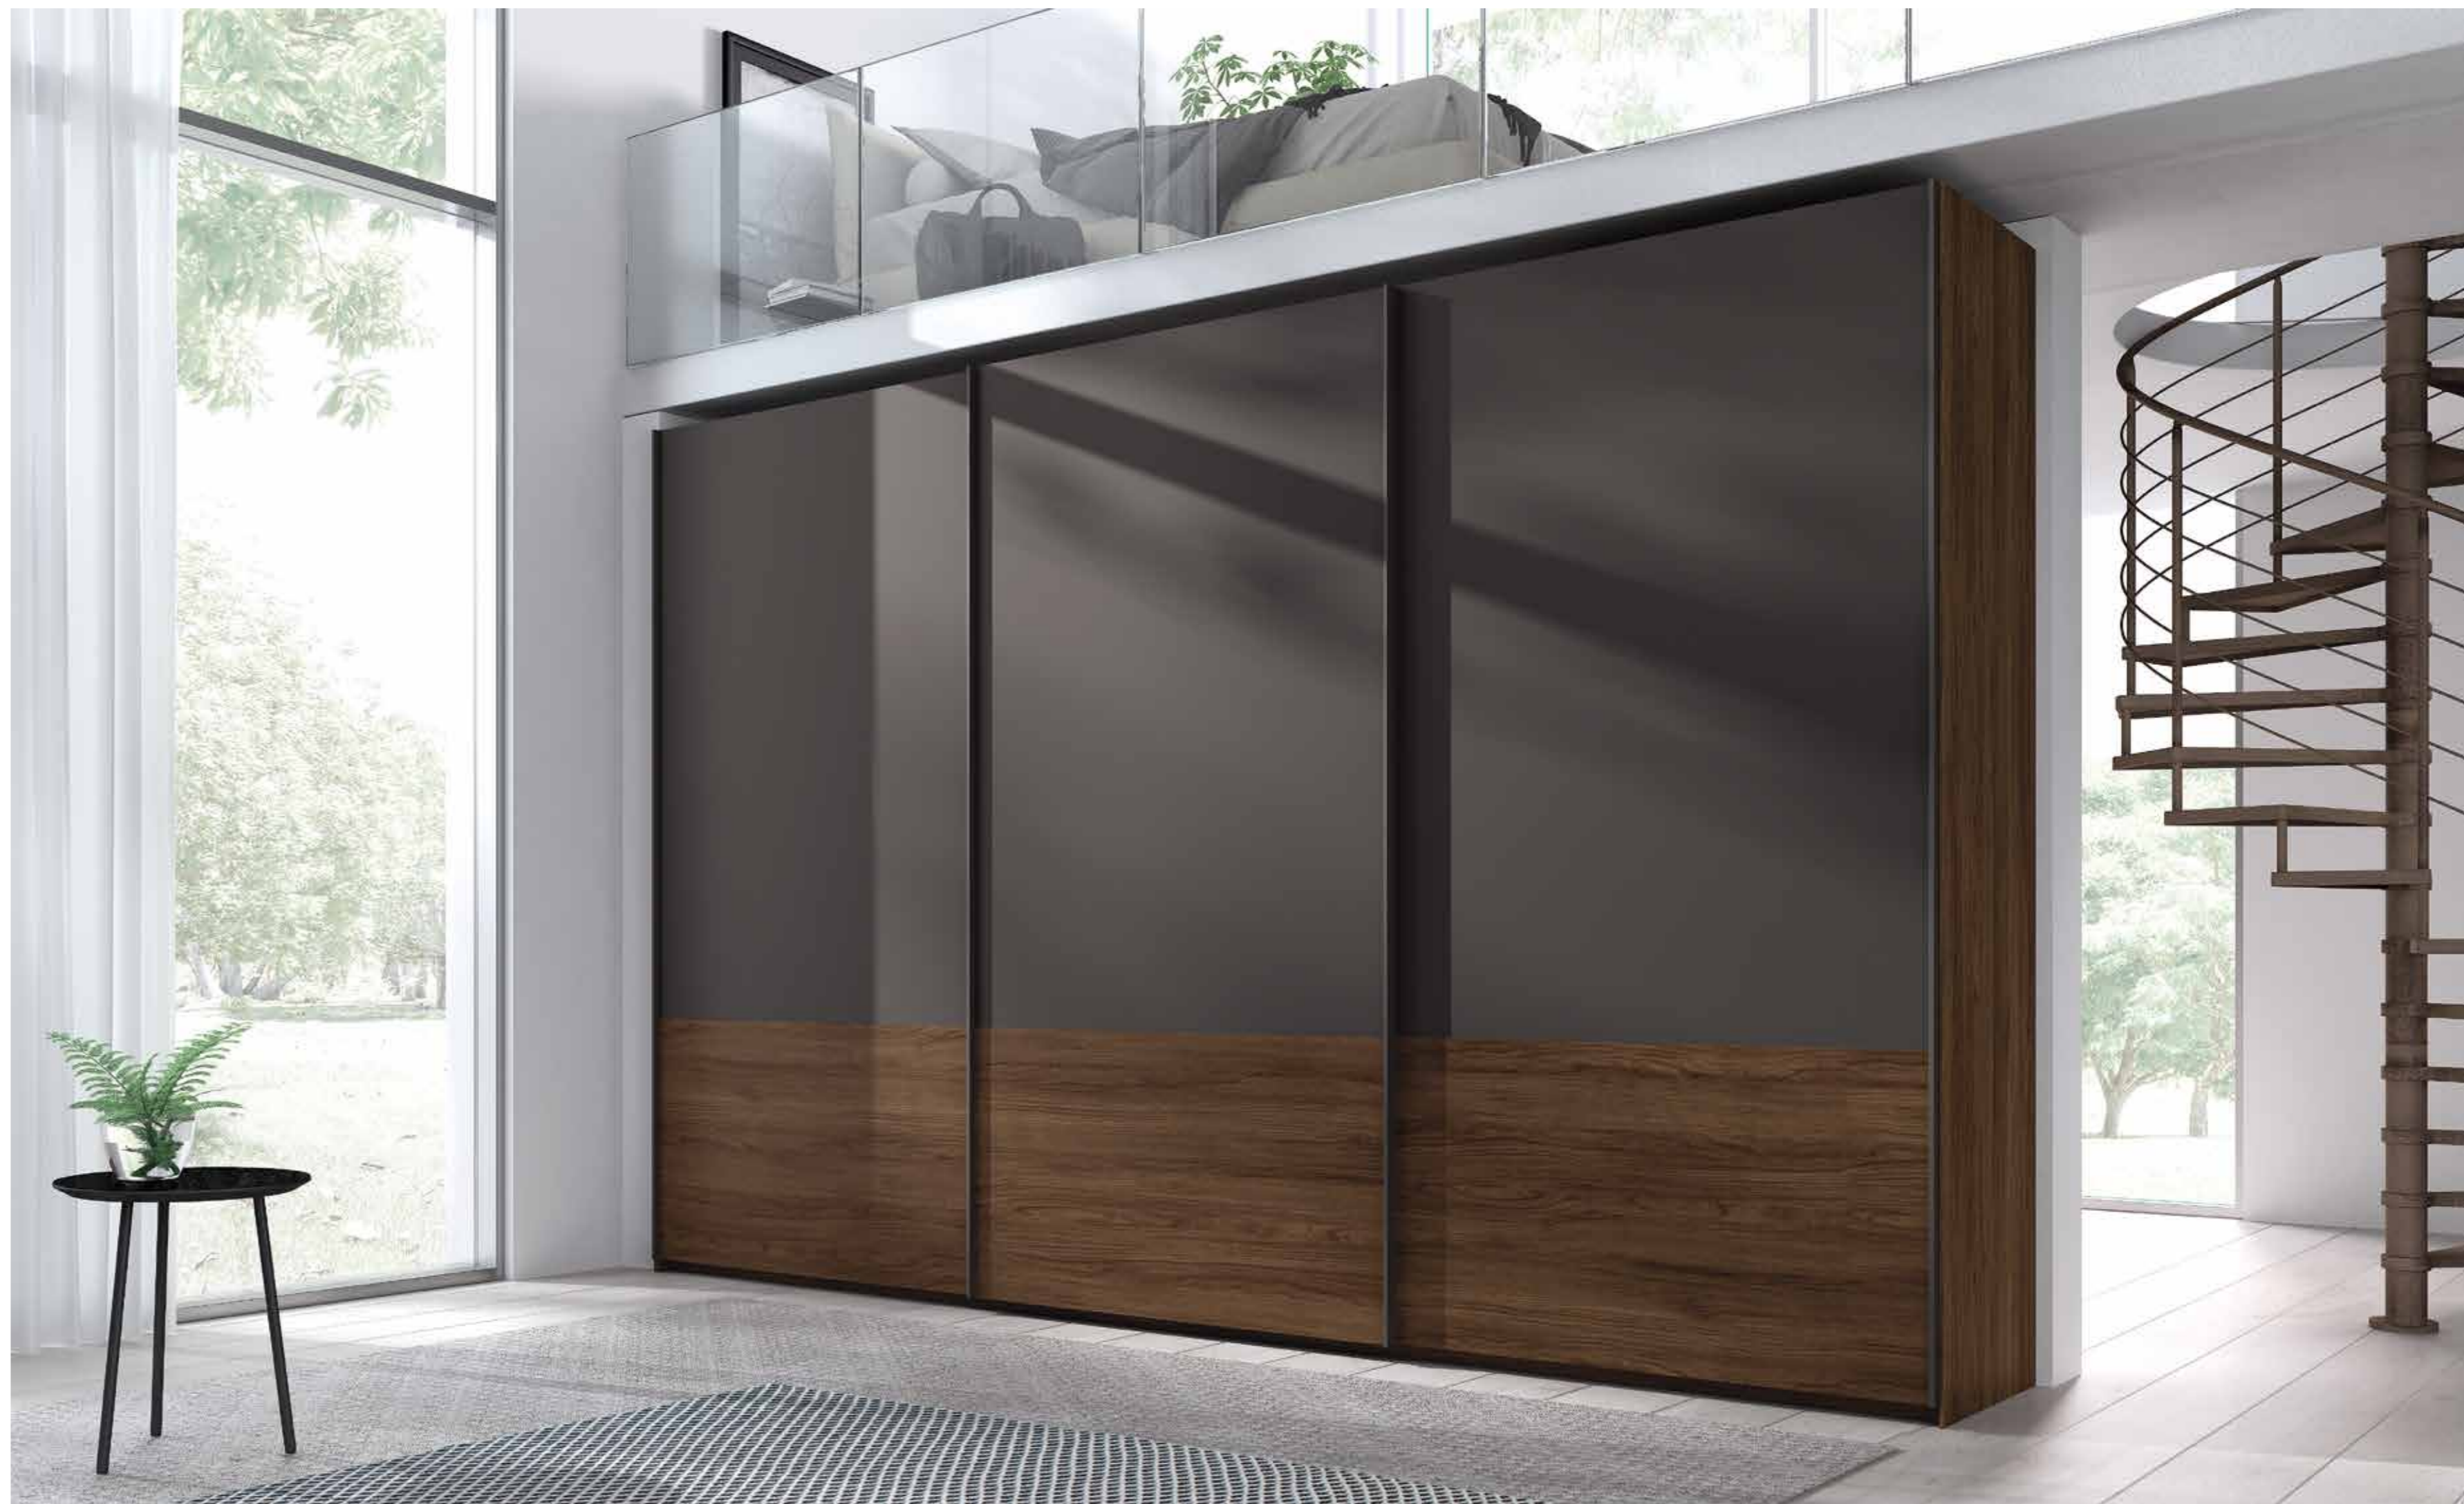

LEGEND ← COMP. 071

PIZARRA LACADO 296,2 CM 65,7 CM

Armario 24 collection