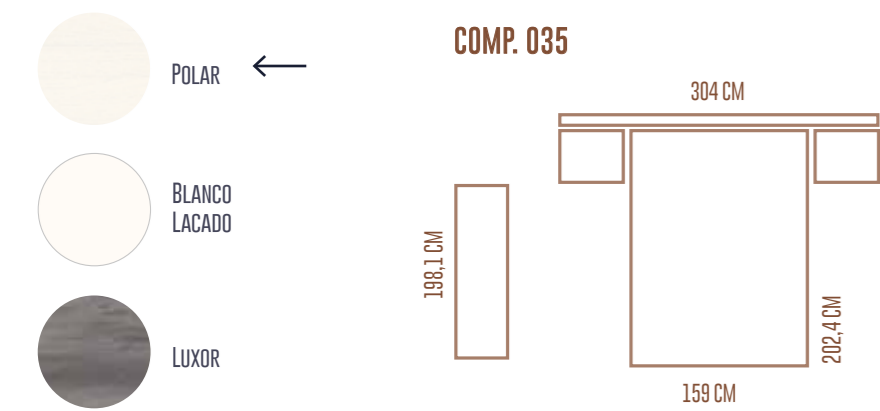

COMP. 033

Color Chordy

PANTONE®
17-1347
Autumn Leaf

Stratos collection

COMP. 034

Stratos collection

Skorpio collection

Skorpio collection