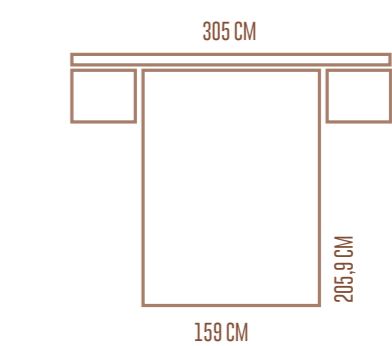

Burano collection

COMP. 024