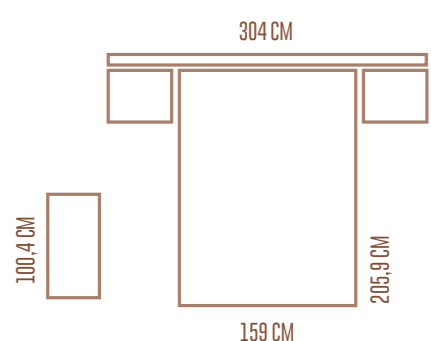

Tokyo collection

COMP. 019