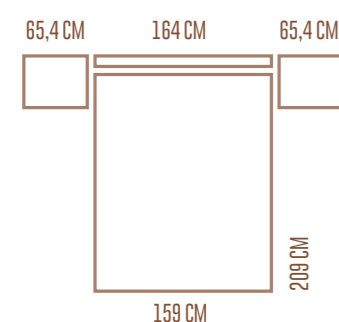

Bolonia collection

- POLAR ←
- GRIS LACADO
- TAP DAYTONA 9

COMP. 043