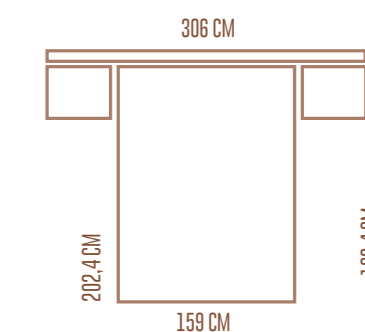

Piana collection

COMP. 020