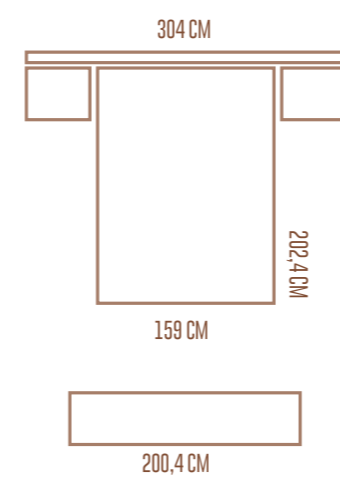

Stratos

COMP. 033

Color Chordy

PANTONE®
17-1347
Autumn Leaf